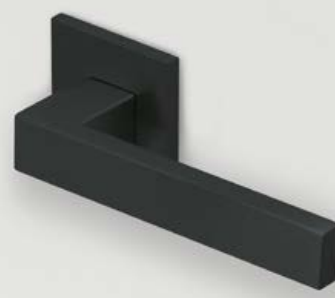

›Edelstahl matt‹ ☐
›Schwarz‹ ☐

Drücker: GT-Ultra 1040 ›Schwarz‹