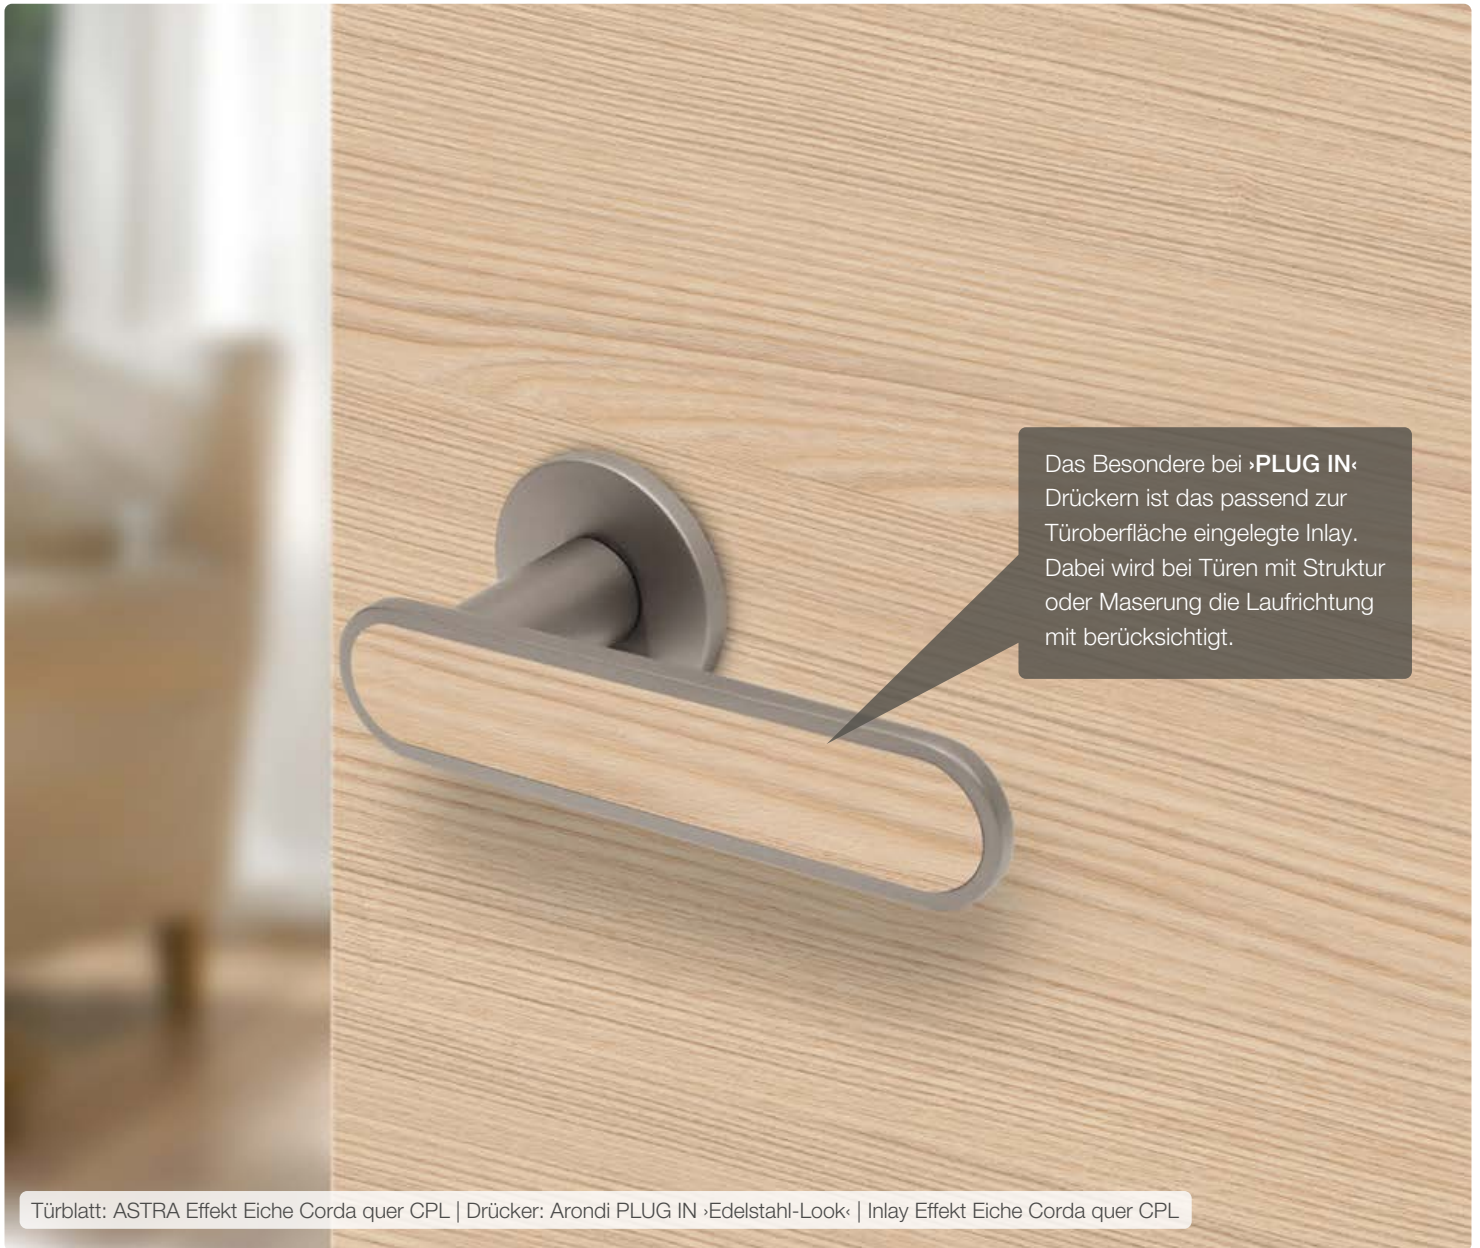

CURVED ›PLUG IN‹

 GT-Gleitlagertechnik

Das Besondere bei ›PLUG IN‹ Drückern ist das passend zur Türoberfläche eingelegte Inlay. Dabei wird bei Türen mit Struktur oder Maserung die Laufrichtung mit berücksichtigt.

ARONDI ›PLUG IN‹

 GT-Gleitlagertechnik

Das Besondere bei ›PLUG IN‹ Drückern ist das passend zur Türoberfläche eingelegte Inlay. Dabei wird bei Türen mit Struktur oder Maserung die Laufrichtung mit berücksichtigt.