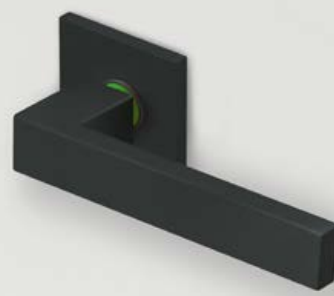

›Edelstahl matt‹ ☐
›Schwarz‹ ☐

verriegelt