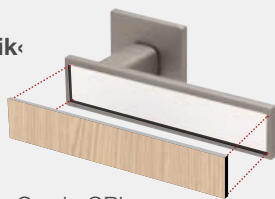

PLUG IN IM DETAIL – ÜBER 150 VERSCHIEDENE INLAYS MÖGLICH!

»**PLUG IN**« Der Drücker der sich an die Tür anpasst.

Immer passend zur Laufrichtung der Oberflächenstruktur der Tür ist auch das Inlay in den Drücker eingelegt. Die Oberfläche des Drückers setzt jeweils besondere Akzente. Alle ASTRA und HGM Oberflächen sind möglich.

Unzählige Kombinationsmöglichkeiten!

QUADRO ›PLUG IN‹

 GT-Gleitlagertechnik

Quadro PLUG IN ›Ausführungen‹

Quadro Plug In ›Edelstahl Optik‹ (Nickel Satin)

Inlay wahlweise z. B. Effekt Eiche Corda CPL

Quadro Plug In ›Titan‹

CURVED ›PLUG IN‹

 GT-Gleitlagertechnik

Das Besondere bei ›PLUG IN‹ Drückern ist das passend zur Türoberfläche eingelegte Inlay. Dabei wird bei Türen mit Struktur oder Maserung die Laufrichtung mit berücksichtigt.