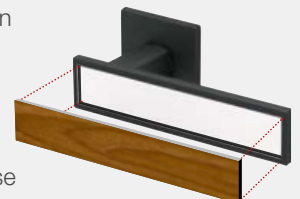

Inlay wahlweise z. B. Nussbaum quer