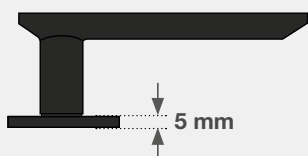

BB Schlüsselrosette