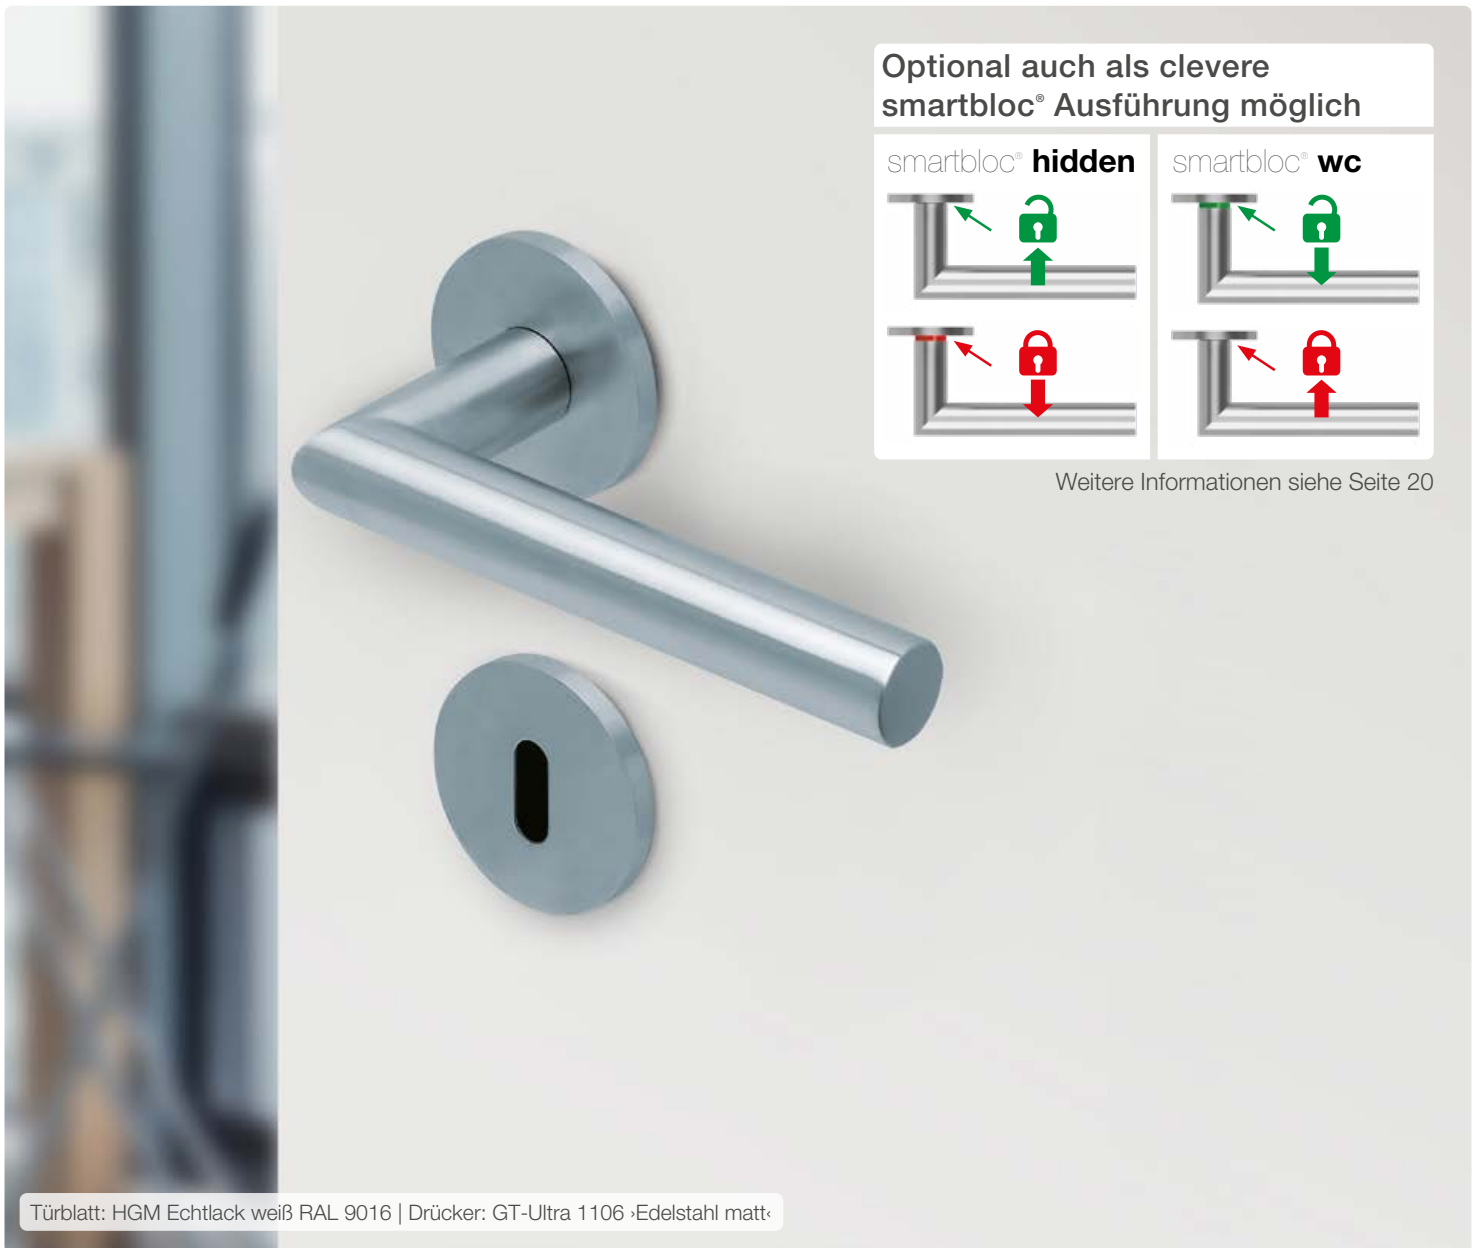

Lieferbar für: GT-Ultra 1106 und GT-Ultra 1040

smartbloc® wc

Axialzug entriegelt | Axialdruck verriegelt

Der Türgriff für alle Bad und WC Türen.

Er zeigt sofort seine intuitive Sperrfunktion im Bad oder im WC. Er verriegelt einfach, sicher und kraftvoll, bietet der gewünschte Privatsphäre in Bad und WC, die absolute Sicherheit.

verriegelt

›Edelstahl matt‹
›Schwarz‹

Drücker: GT-Ultra 1040 ›Schwarz‹

GT-ULTRA 1106

GT-Gleitlagertechnik

Stiftschnelverbindung

EDELSTAHL MATT

SCHWARZ