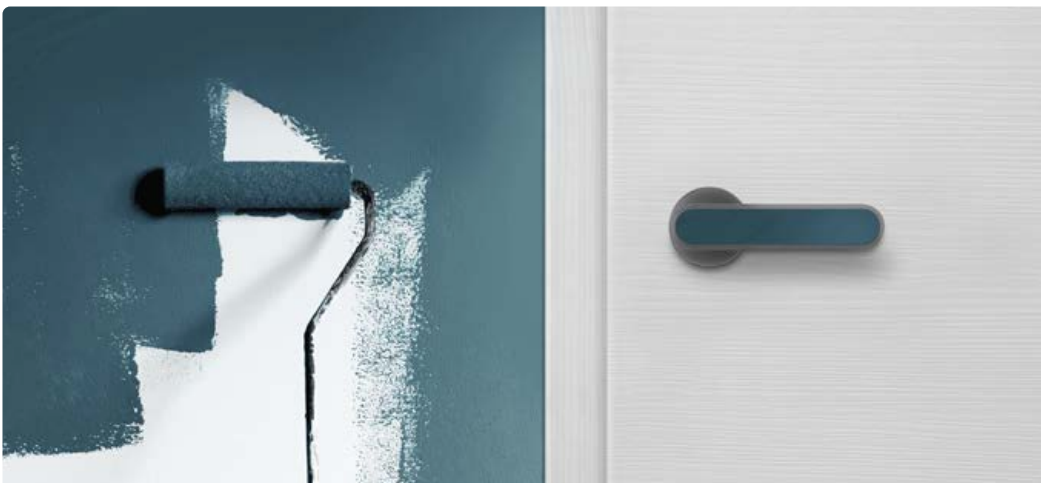

CPL EASYCOLOR: Farbabstimmung Wand + Drücker

Nach dem Streichen der Tür oder der Renovierung einfach den Türdrücker tauschen. Ein neuer Drücker verleiht der Tür eine ganz neue Optik.

Immer eine gute Wahl dabei sind die „PLUG IN“ Türdrücker, die sich mit dem lackierfähigen Inlay optimal dem Türblatt oder der Wandgestaltung anpassen und das Renovierprojekt erst perfekt macht.

CPL EASYCOLOR
by **ASTRA**