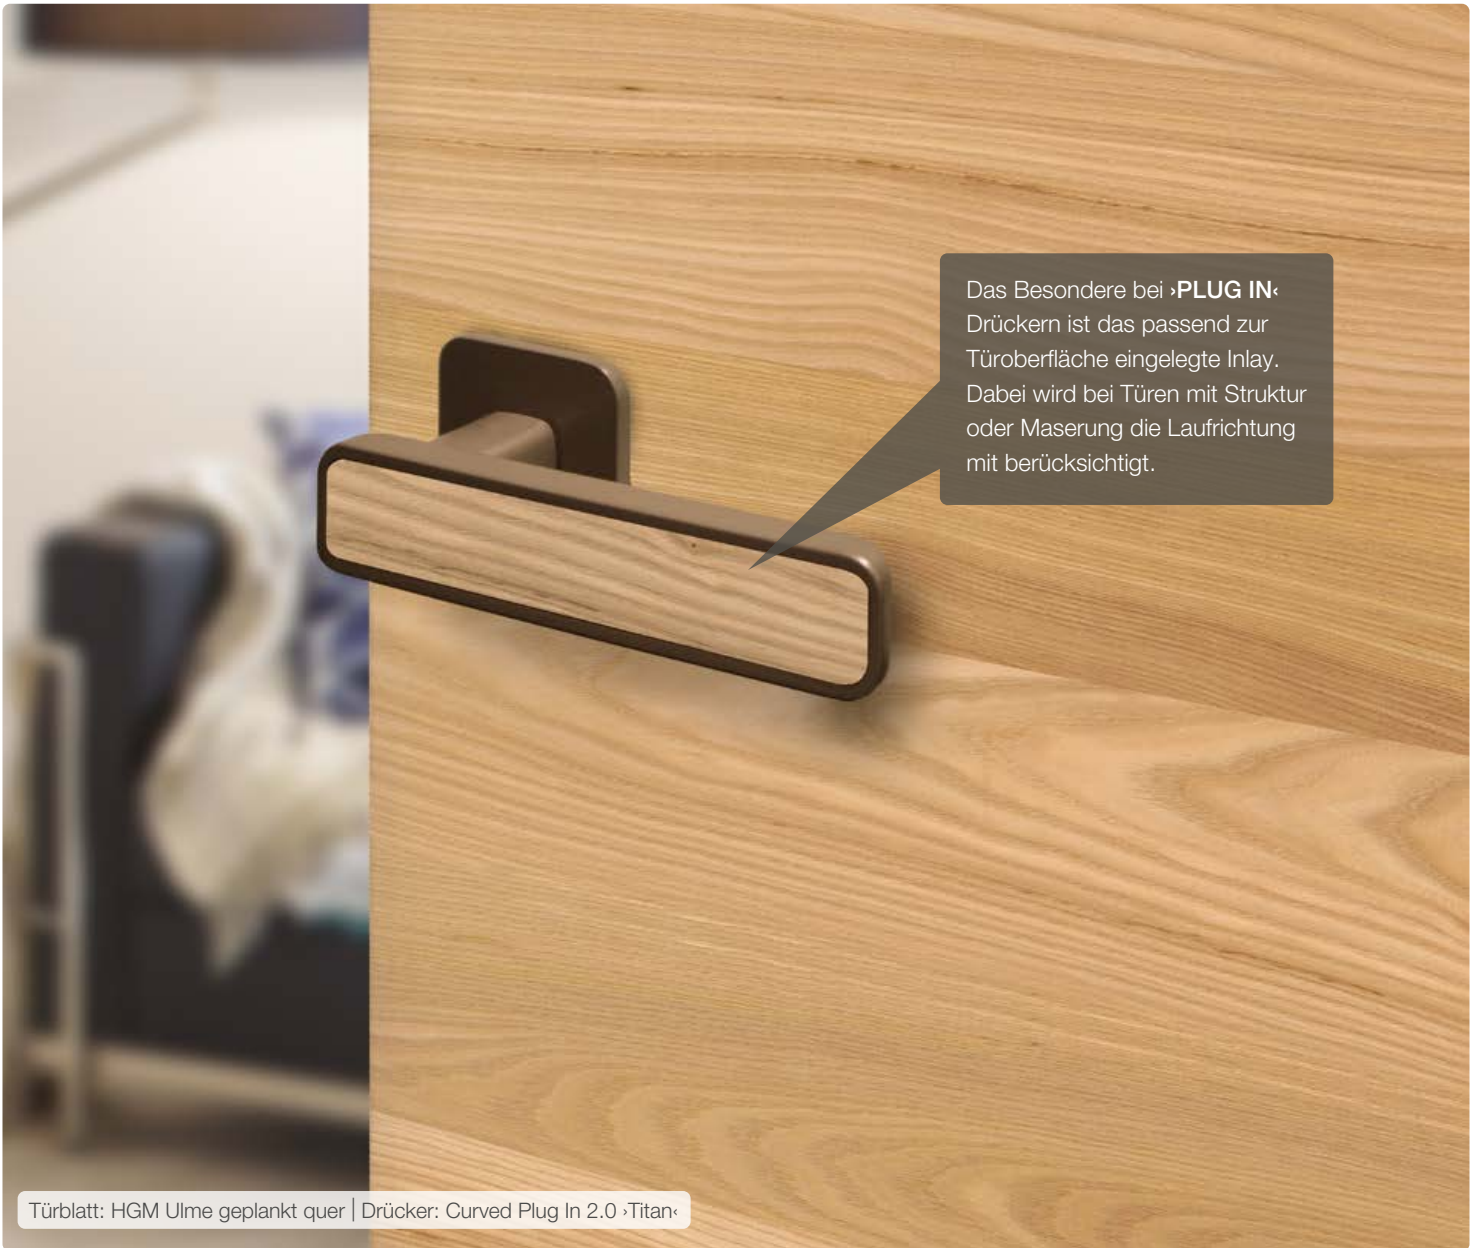

CURVED ›PLUG IN‹

 GT-Gleitlagertechnik

Das Besondere bei ›PLUG IN‹ Drückern ist das passend zur Türoberfläche eingelegte Inlay. Dabei wird bei Türen mit Struktur oder Maserung die Laufrichtung mit berücksichtigt.