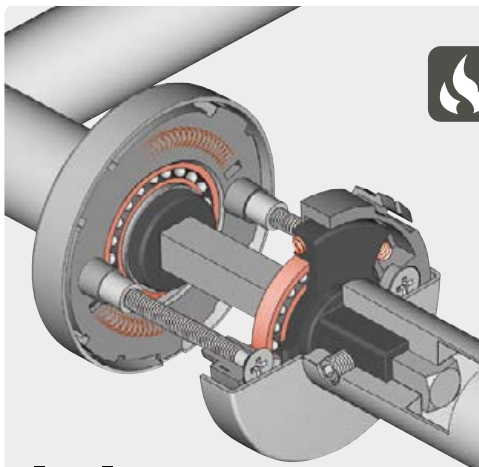

OBJEKT & FEUERSCHUTZ

GT-Kugellagertechnik

EDELSTAHL MATT

SCHWARZ

FS TECHNIK: GT-Kugellagertechnik

Wartungsfreie Kugellager aus gehärtetem Stahl, 4 starke vorgespannte Druckfedern, Stütznocken, Basis aus glasfaserverstärktem Polyamid. Die Anker reichen in die Drückerhülse hinein, um eine hochfeste, spielfreie Verbindung zu schaffen. Durch vormontierte Garnituren reduziert sich die Montagezeit an der Tür um mehr als 50 Prozent.

Prüfkriterium Dauerhaftigkeit

DIN EN 1906 200.000 Prüfzyklen

GT-Kugellagertechnik

GT-Kugellagertechnik-Garnituren, die absolute Premiumklasse im Objektbau, im detaillierten Vergleich zu den wichtigsten Prüfkriterien und Mindestanforderungen der DIN EN 1906 Gebrauchskategorie 4.