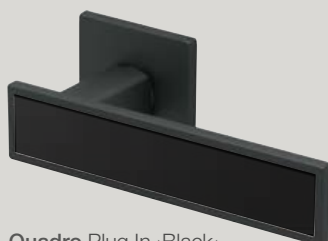

Quadro Plug In ›Black‹
Inlay schwarz matt