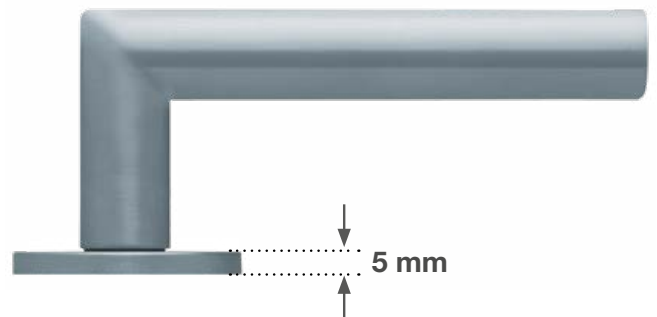

Neue, moderne Optik
5 mm Rosettenstärke