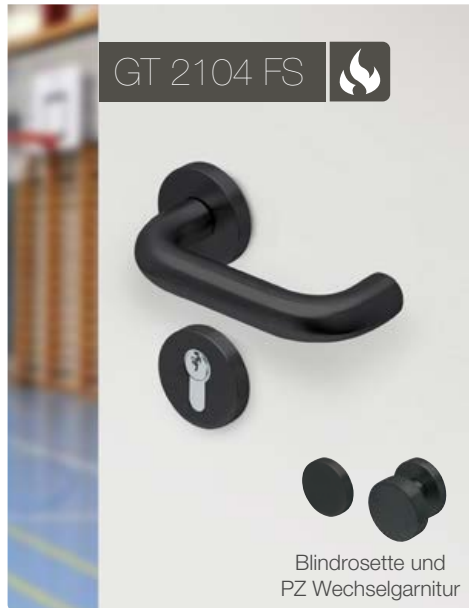

OBJEKT & FEUERSCHUTZ

GT-Kugellagertechnik

EDELSTAHL MATT

SCHWARZ

FS TECHNIK: GT-Kugellagertechnik

Wartungsfreie Kugellager aus gehärtetem Stahl, 4 starke vorgespannte Druckfedern, Stütznocken, Basis aus glasfaserverstärktem Polyamid. Die Anker reichen in die Drückerhülse hinein, um eine hochfeste, spielfreie Verbindung zu schaffen. Durch vormontierte Garnituren reduziert sich die Montagezeit an der Tür um mehr als 50 Prozent.

Prüfkriterium Dauerhaftigkeit

DIN EN 1906 200.000 Prüfzyklen

GT-Kugellagertechnik

GT-Kugellagertechnik-Garnituren, die absolute Premiumklasse im Objektbau, im detaillierten Vergleich zu den wichtigsten Prüfkriterien und Mindestanforderungen der DIN EN 1906 Gebrauchskategorie 4.