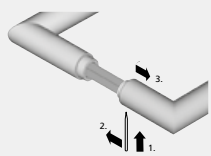

Zur **Demontage** von unten den Klemmechanismus entriegeln und **Drücker abziehen**.