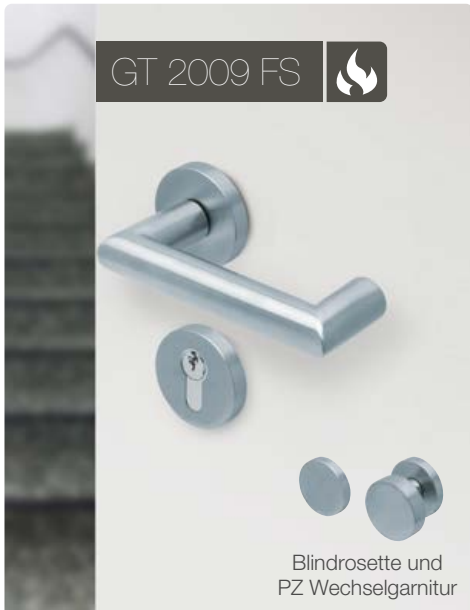

OBJEKT & FEUERSCHUTZ

GT-Kugellagertechnik

EDELSTAHL MATT

SCHWARZ

FS TECHNIK: GT-Kugellagertechnik

Wartungsfreie Kugellager aus gehärtetem Stahl, 4 starke vorgespannte Druckfedern, Stütznocken, Basis aus glasfaserverstärktem Polyamid. Die Anker reichen in die Drückerhülse hinein, um eine hochfeste, spielfreie Verbindung zu schaffen. Durch vormontierte Garnituren reduziert sich die Montagezeit an der Tür um mehr als 50 Prozent.

Prüfkriterium Dauerhaftigkeit

DIN EN 1906 200.000 Prüfzyklen

GT-Kugellagertechnik

GT-Kugellagertechnik-Garnituren, die absolute Premiumklasse im Objektbau, im detaillierten Vergleich zu den wichtigsten Prüfkriterien und Mindestanforderungen der DIN EN 1906 Gebrauchskategorie 4.