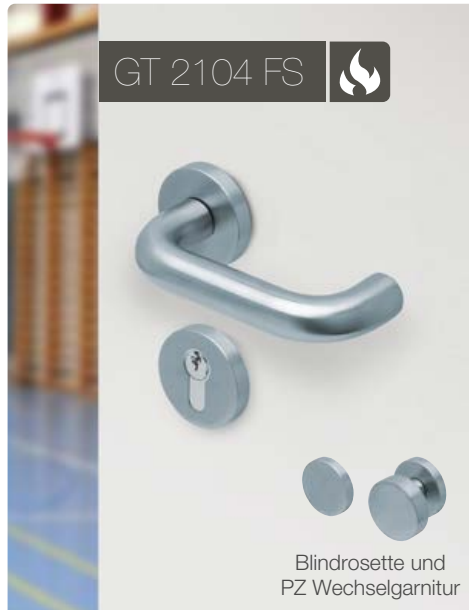

OBJEKT & FEUERSCHUTZ

GT-Kugellagertechnik

EDELSTAHL MATT

SCHWARZ

FS TECHNIK: GT-Kugellagertechnik

Wartungsfreie Kugellager aus gehärtetem Stahl, 4 starke vorgespannte Druckfedern, Stütznocken, Basis aus glasfaserverstärktem Polyamid. Die Anker reichen in die Drückerhülse hinein, um eine hochfeste, spielfreie Verbindung zu schaffen. Durch vormontierte Garnituren reduziert sich die Montagezeit an der Tür um mehr als 50 Prozent.

Prüfkriterium Dauerhaftigkeit

DIN EN 1906 200.000 Prüfzyklen

GT-Kugellagertechnik

GT-Kugellagertechnik-Garnituren, die absolute Premiumklasse im Objektbau, im detaillierten Vergleich zu den wichtigsten Prüfkriterien und Mindestanforderungen der DIN EN 1906 Gebrauchskategorie 4.