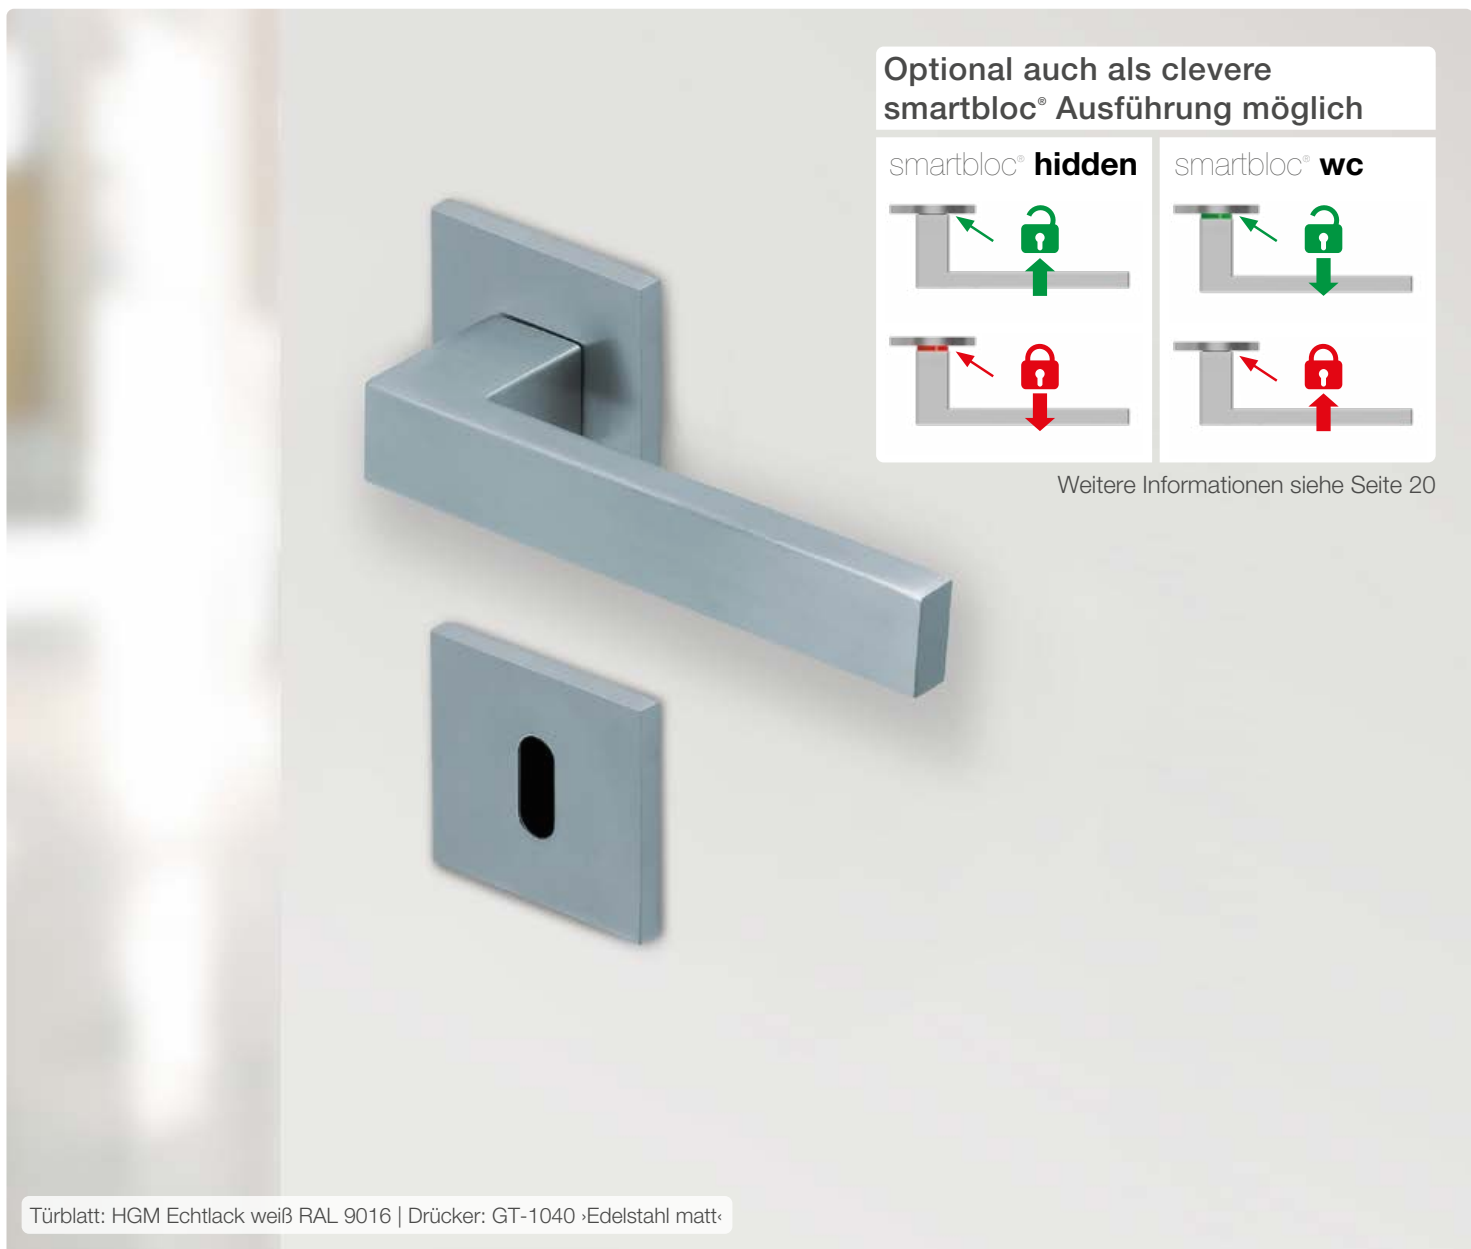

GT-ULTRA 1040

GRAUTHOFF
TÜRDRÜCKER KOLLEKTION

GT-Gleitlagertechnik

Stiftschnelverbindung

EDELSTAHL MATT

SCHWARZ

Optional auch als clevere smartbloc® Ausführung möglich

smartbloc® **hidden**