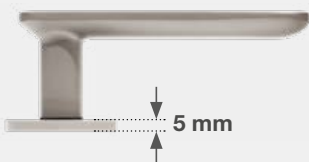

Arondi PURE
›Black‹

5 mm