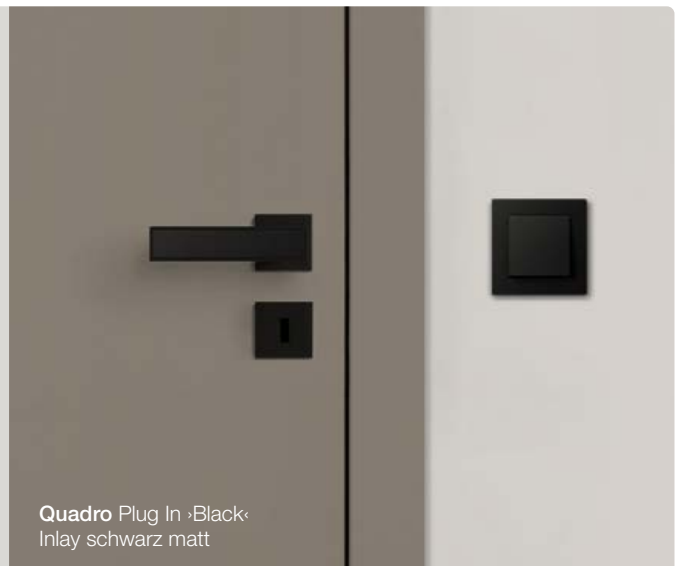

Quadro Plug In ›Black‹
Inlay schwarz matt