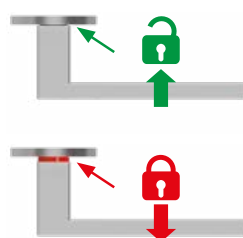

GT-ULTRA 1040

GRAUTHOFF
TÜRDRÜCKER KOLLEKTION

GT-Gleitlagertechnik

Stiftschnelverbindung

EDELSTAHL MATT

SCHWARZ

Optional auch als clevere smartbloc® Ausführung möglich

smartbloc® **hidden**