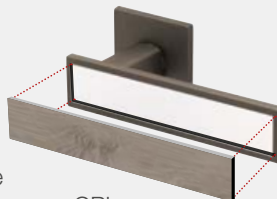

PLUG IN IM DETAIL – ÜBER 150 VERSCHIEDENE INLAYS MÖGLICH!

»**PLUG IN**« Der Drücker der sich an die Tür anpasst.

Immer passend zur Laufrichtung der Oberflächenstruktur der Tür ist auch das Inlay in den Drücker eingelegt. Die Oberfläche des Drückers setzt jeweils besondere Akzente. Alle ASTRA und HGM Oberflächen sind möglich.

Unzählige Kombinationsmöglichkeiten!

QUADRO ›PLUG IN‹

 GT-Gleitlagertechnik

Quadro PLUG IN ›Ausführungen‹

Quadro Plug In ›Edelstahl Optik‹ (Nickel Satin)

Inlay wahlweise z. B. Effekt Eiche Corda CPL

Quadro Plug In ›Titan‹

CURVED ›PLUG IN‹

 GT-Gleitlagertechnik

Das Besondere bei ›PLUG IN‹ Drückern ist das passend zur Türoberfläche eingelegte Inlay. Dabei wird bei Türen mit Struktur oder Maserung die Laufrichtung mit berücksichtigt.