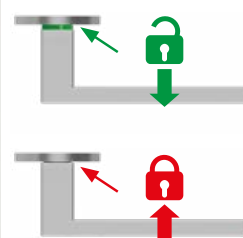

smartbloc® **wc**

Weitere Informationen siehe Seite 20